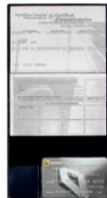

26 502 482

REF: LET20689

PORTE-CARTE GRISE PUBLICITAIRE RALLYE

Indispensable pour protéger la carte grise de leur nouveau véhicule, acheté dans votre garage ou concession automobile, vos clients apprécieront de recevoir ce porte-carte grise publicitaire de qualité, personnalisé à votre logo. 2 volets.

Note dimensions: 300

Quantité	Prix unitaire
1 000	0,53 € HT
2 000	0,48 € HT
4 000	0,43 € HT

Nos prix s'entendent HORS MARQUAGE, frais de port, frais techniques, Ecotaxe. Tarifs dégressifs selon les quantités.