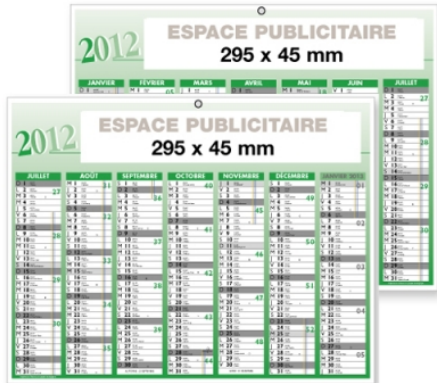

26 502 482

REF: EHD1012

CALENDRIER PUBLICITAIRE RECYCLÉ DEMI BORÉAL

Un calendrier publicitaire recyclé professionnel et pratique, il vous permettra de noter tout vos rendez-vous. Une communication professionnelle et technique.

Caractéristiques : Format intermédiaire. Papier offset 100% recyclé 120 g contrecollé rembrodé sur carton 1100 g. Grille : lunaisons, congés scolaires, fêtes à souhaiter. Suspension 1 trou.

Options : 2 trous + attache plastique - Mise sous étui individuel.

Dimensions: 32 x 41 cm

Poids: 190 g

Composition: 100% papier recyclé

Couleurs: Bleu - Vert

Surface de marquage: 295 x 45 mm

Thème: Boréal

Quantité	Prix unitaire
100	3,56 € HT
200	3,17 € HT
300	2,72 € HT
400	2,59 € HT
500	2,48 € HT

Nos prix comprennent un marquage une couleur à un endroit sur l'objet. Tarif hors frais de port et hors frais techniques.

<http://www.cadeaux-pub.com/calendrier-publicitaire-recycle-demi-boreal-p19445.html>